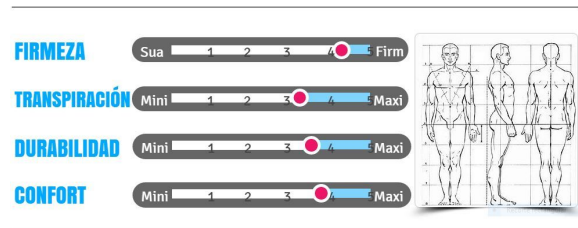

Colchón Viscoelástico modelo Happy 20

Colchón Juvenil de gran calidad ideal para el descanso de los más jóvenes.
Un colchón que ofrece una perfecta adaptabilidad y transpiración inmejorable.

Características Técnicas

Bloque Interior

El interior del colchón modelo Happy 20 está formado por:

- Un bloque interior de HR de máxima densidad, fabricado con materiales de alta calidad que aportan una mayor elasticidad y transpiración.
- Plancha Viscoelástico Medium.
- Plancha Viscoelástico Soft.

Tapa superior

- Tapicería en Tejido Streich de alta calidad, con acolchado continuo exclusivo.

Tapa inferior

- Tapicería con tecnología 3D, muy eficaz para mantener el bloque interior lo más ventilado posible.